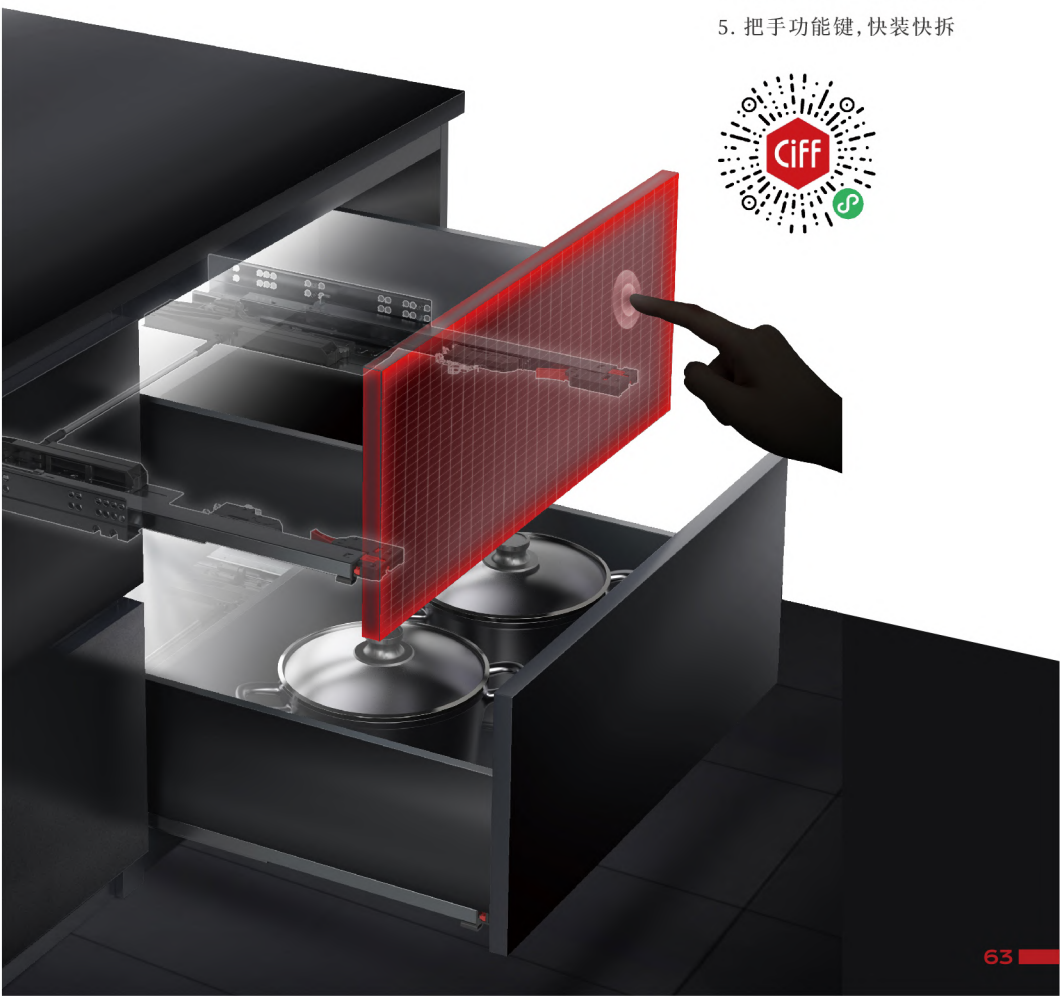

## 图特五金

广交会展馆 B区 S9.3C01

图特滑轨：

1. 2.5mm, 极致触发
2. 专利结构, 省力 50%
3. 加厚钢材, 35KGS 超强承重
4. 搭配多种抽屉, 同样出彩
5. 把手功能键, 快装快拆