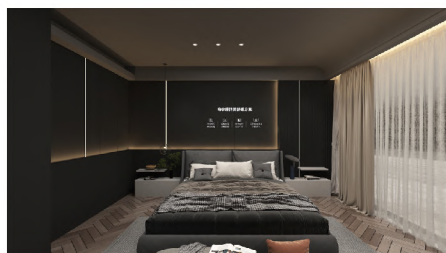

多模智能床：9 大快捷模式、2 大个性化模式，更多舒适角度，开启多元化卧室生活。