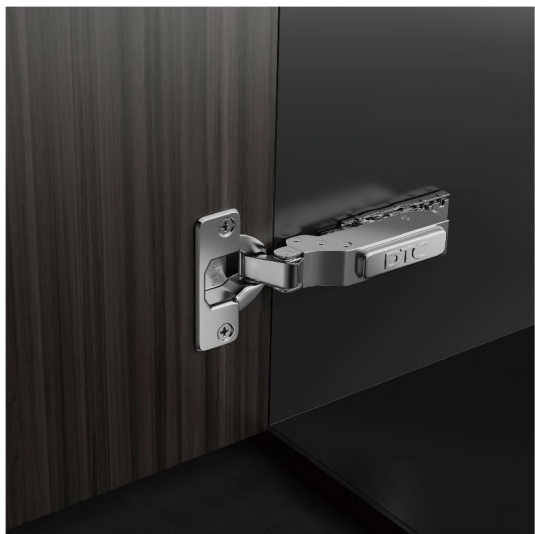

一扇牵 C81:

创新技术，轻柔静音；

涡轮调节任意扣卡式可调速阻尼铰；

关门速度可调，为高品质家具提供更好的性能体验；

全新任意卡扣快装技术，可前卡、后卡或平压卡入安装，轻松快捷；

打开柜门轻柔舒适，关闭柜门顺畅静音，尊享优雅惬意的生活。