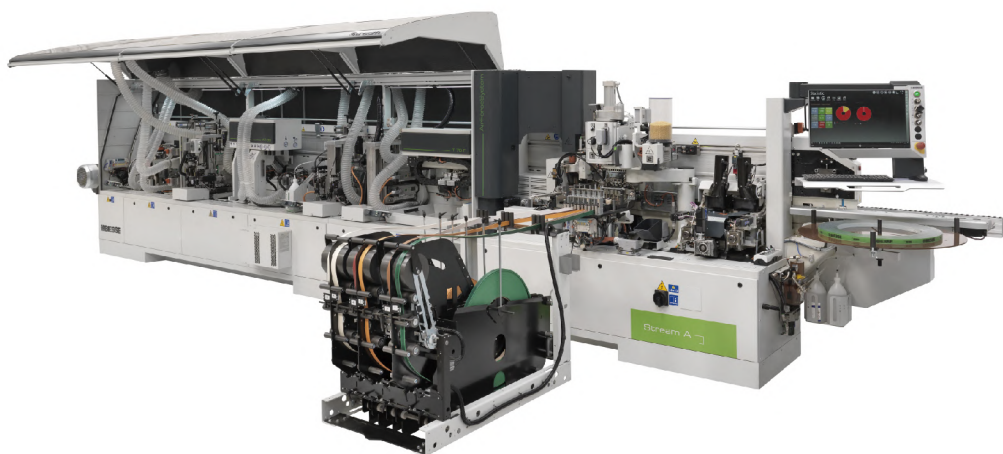

豪迈 EDGETEQ S-500(KAX375) 系列封边机搭载的是全新一代“NEW GENERATION”激光头单元，与以往产品技术相比，结构简单部件少，整体设计坚固占地空间小，故障率较低激光头内部控制元件较少结构紧凑。

复合加工六面钻 KD-612G: 实现 45° 斜面拉米诺、锯片加工侧槽、拉米诺、隐形乐扣件、OVVO 隐形连接件、天地铰链、内嵌门拉手、灯槽、拉直器、拉槽等高定工艺。

封边机 KE-826J: 国内首创磁悬浮高速柔性封边机，技术水平国内领先。