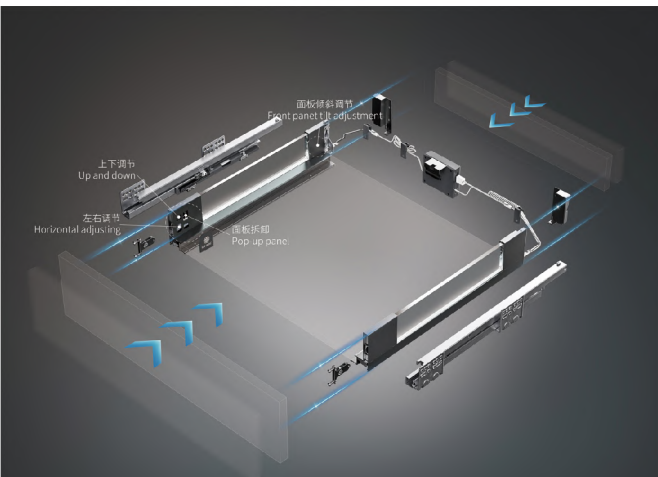

SH-ABC
星徽精密

广交会展馆 B区 **S9.3A01**

超薄豪华灯光玻璃骑马抽屉：豪华灯光玻璃骑马抽屉雅致窄边玻璃侧板，不仅成为厨房的收纳高手，琐碎尽收，且内设智能灯光系统，通透可视，抽屉打开灯光即亮，尽显厨房的轻奢华丽。