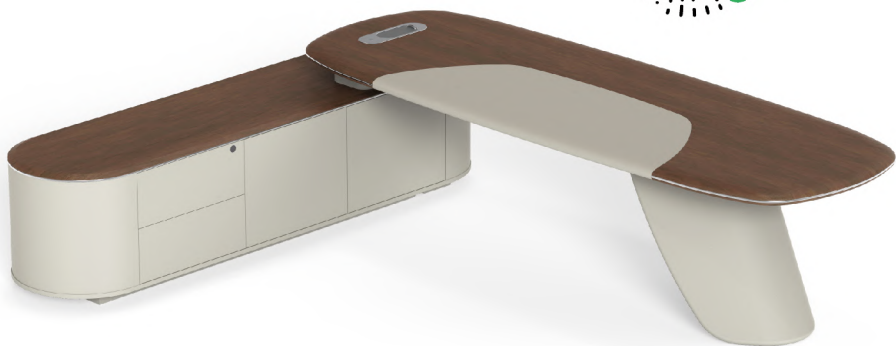

kano 科尔卡诺

广交会展馆 A/D区

S5.1B01
S5.2A18
S20.2C08